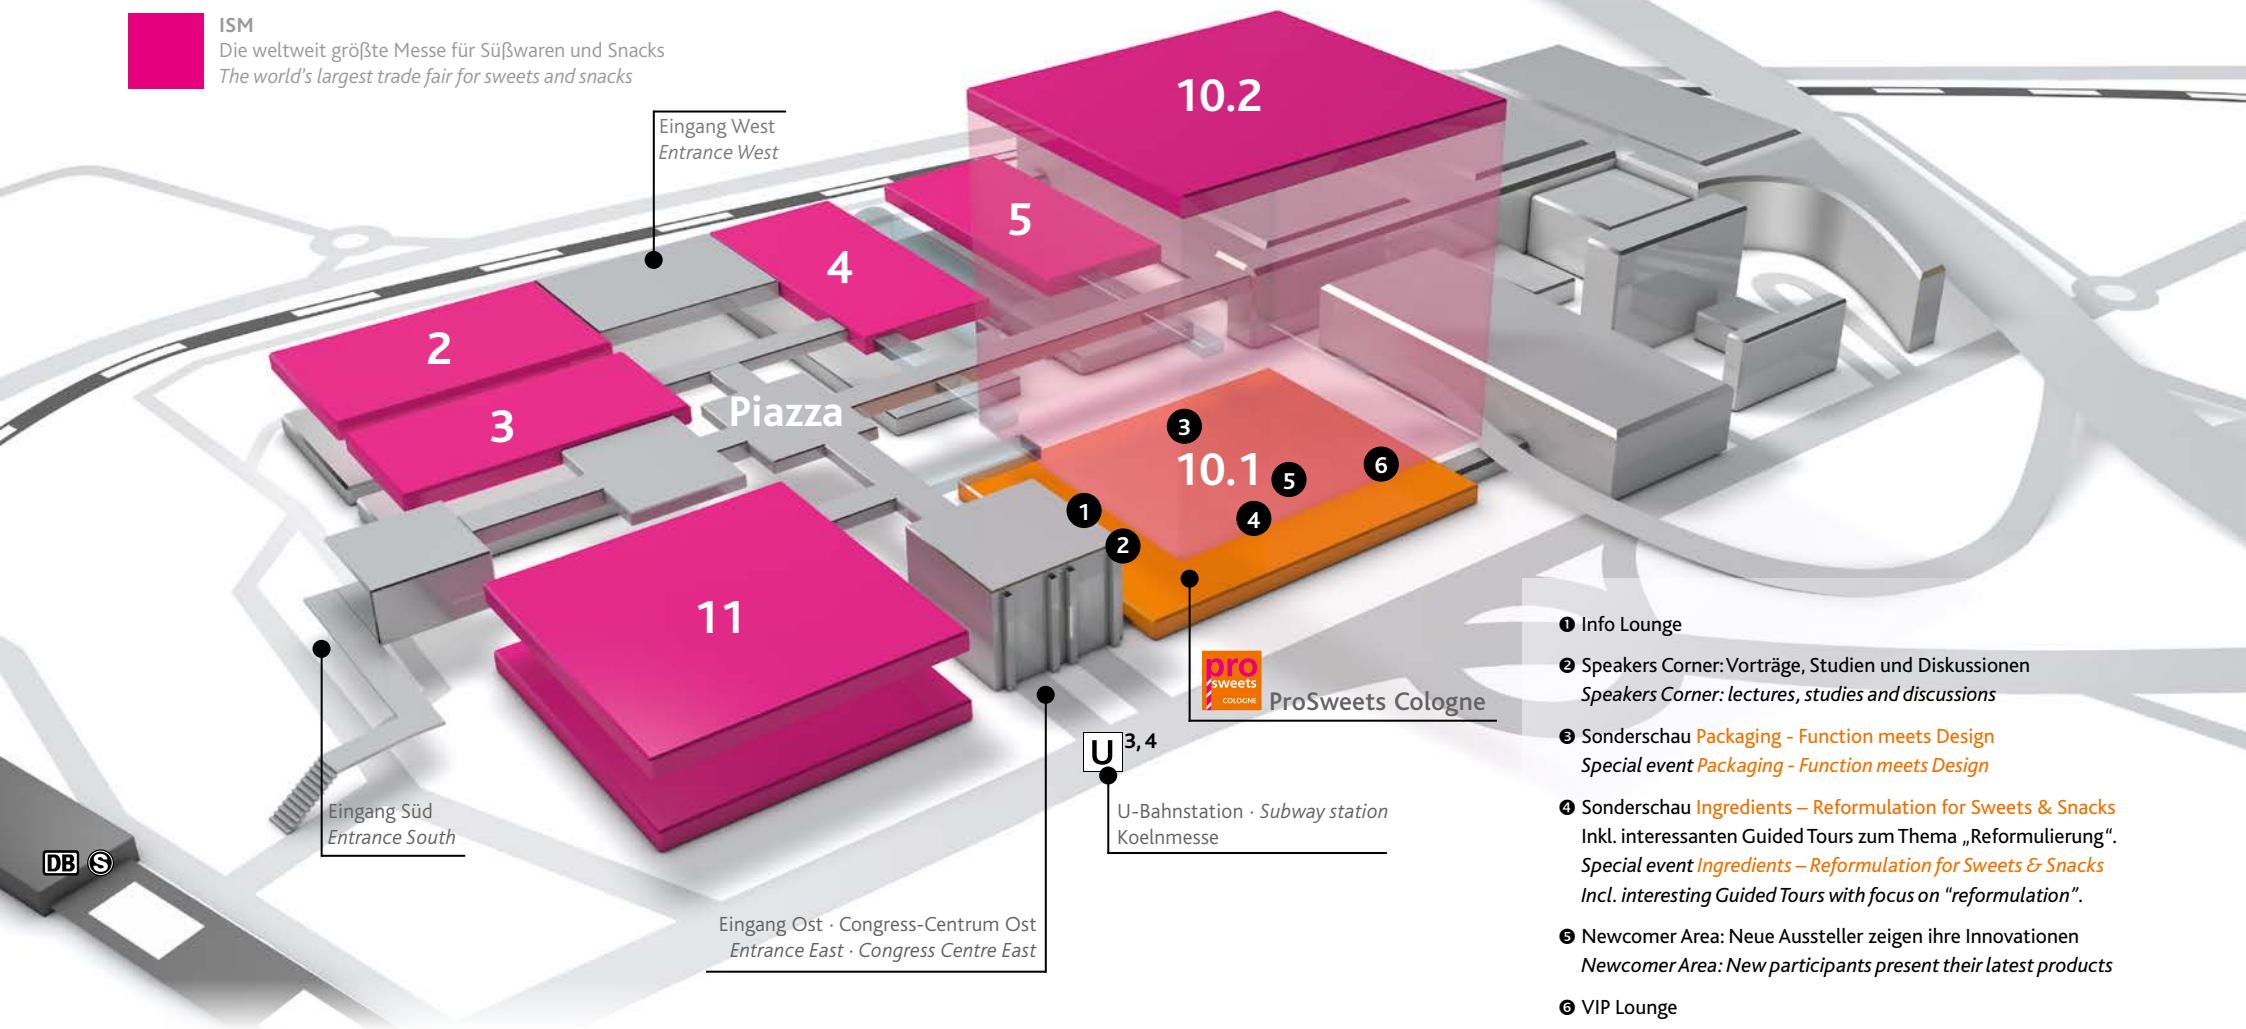

www.prosweets-cologne.de · www.prosweets-cologne.com

KÖLN · COLOGNE, 28.01.–31.01.2018

HALLENBELEGUNG · HALL ALLOCATION

ProSweets Cologne
Die internationale Zuliefermesse für die Süßwaren- und Snackindustrie
The international supplier fair for the sweets and snacks industry

ISM
Die weltweit größte Messe für Süßwaren und Snacks
The world's largest trade fair for sweets and snacks

- ❶ Info Lounge
- ❷ Speakers Corner: Vorträge, Studien und Diskussionen
Speakers Corner: lectures, studies and discussions
- ❸ Sonderschau **Packaging - Function meets Design**
Special event Packaging - Function meets Design
- ❹ Sonderschau **Ingredients – Reformulation for Sweets & Snacks**
Inkl. interessanten Guided Tours zum Thema „Reformulierung“.
Special event Ingredients – Reformulation for Sweets & Snacks
Incl. interesting Guided Tours with focus on “reformulation”.
- ❺ Newcomer Area: Neue Aussteller zeigen ihre Innovationen
Newcomer Area: New participants present their latest products
- ❻ VIP Lounge