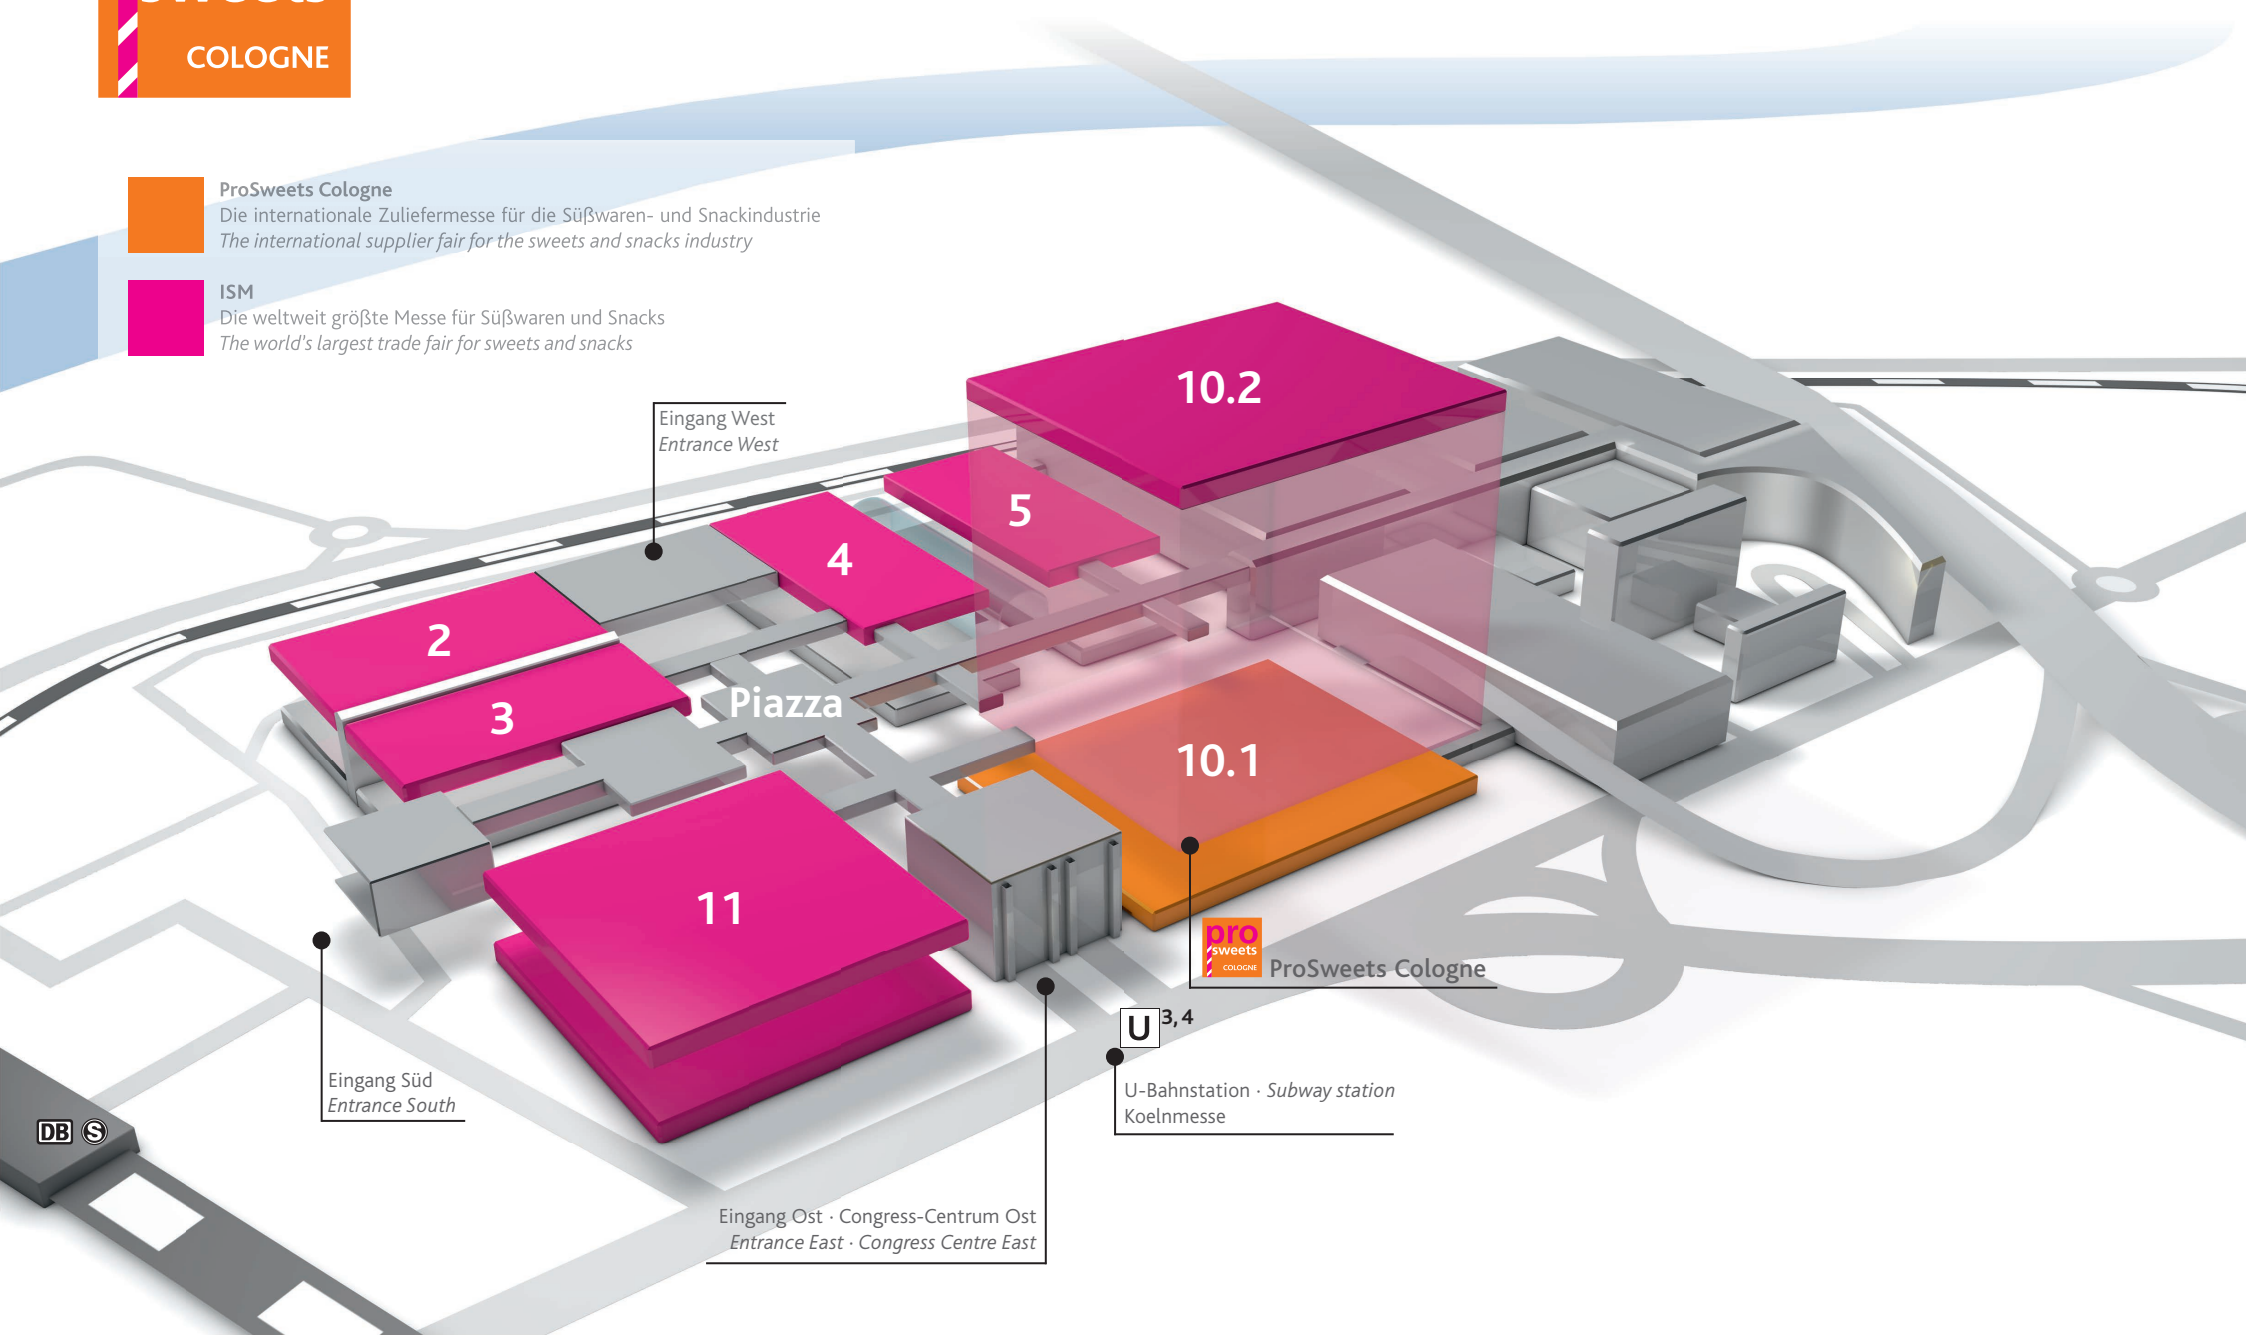

www.prosweets-cologne.de · www.prosweets-cologne.com

KÖLN · COLOGNE, 28.01.–31.01.2018

HALLENBELEGUNG · HALL ALLOCATION

 **ProSweets Cologne**
Die internationale Zuliefermesse für die Süßwaren- und Snackindustrie
The international supplier fair for the sweets and snacks industry

 **ISM**
Die weltweit größte Messe für Süßwaren und Snacks
The world's largest trade fair for sweets and snacks

Eingang West
Entrance West

Eingang Süd
Entrance South

Eingang Ost · Congress-Centrum Ost
Entrance East · Congress Centre East

U 3,4
U-Bahnstation · Subway station
Koelnmesse

10.2

5

4

2

3

Piazza

10.1